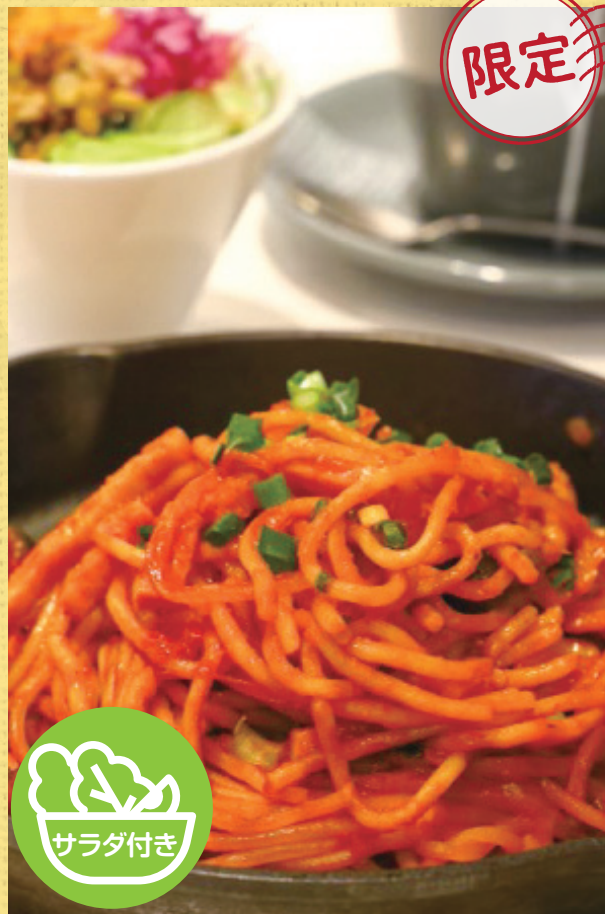

大阪ドームシティ店

10時30分~16時限定

平日ランチ限定

780円 (税込)

信州きのこデミグラスの
とろとろオムライス

鉄板キャンプ ナポリタン

本日の
キャンプ カレー

ドリンク付き