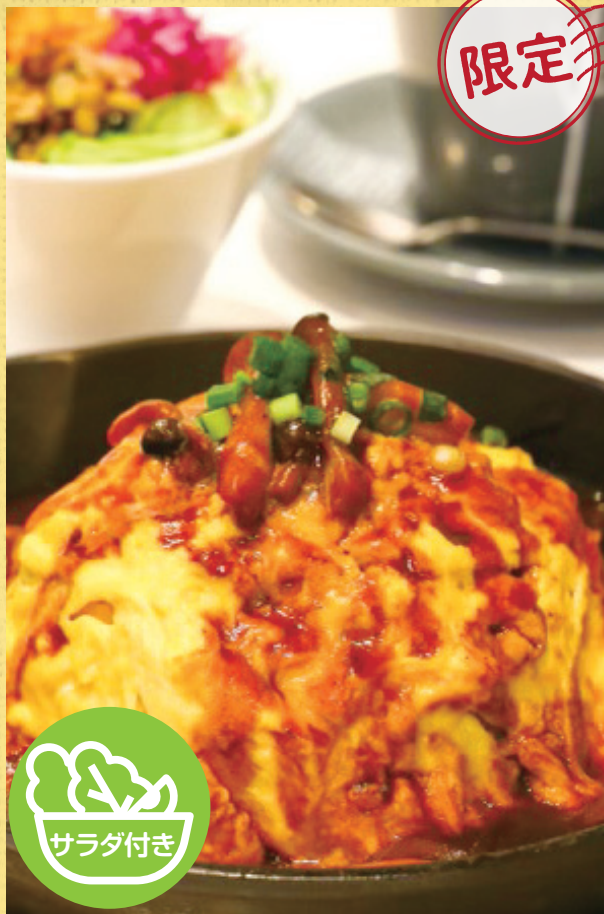

大阪ドームシティ店

10時30分~16時限定

平日ランチ限定

780円 (税込)

信州きのこデミグラスの
とろとろオムライス

鉄板キャンプ ナポリタン

本日の
キャンプ カレー

ドリンク付き